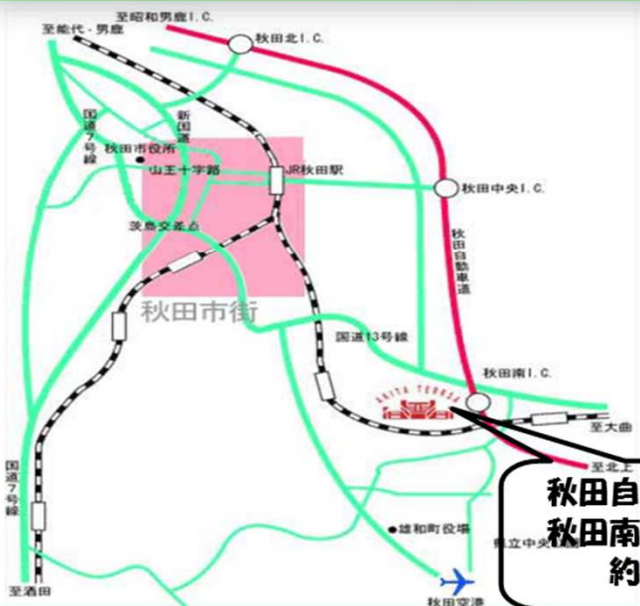

会場 秋田テルサ 1F ホール
秋田市御所野地蔵田3丁目1-1
TEL 018-826-1800

Paint Solution Provider

好川産業株式会社

仙台営業所

秋田自動車道
秋田南I.Cから
約5分